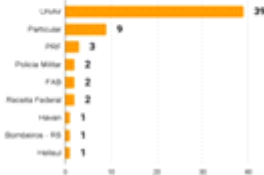

Período de contingência

Início da operação - 04/05/2024

Término da operação - 20/05/2024

Dias em contingência - 16

Dias em operação - 12

Voos registrados

60 Média de diária de voos 5 por dia.

Tipos de transporte

Empresas

Voos por dia.